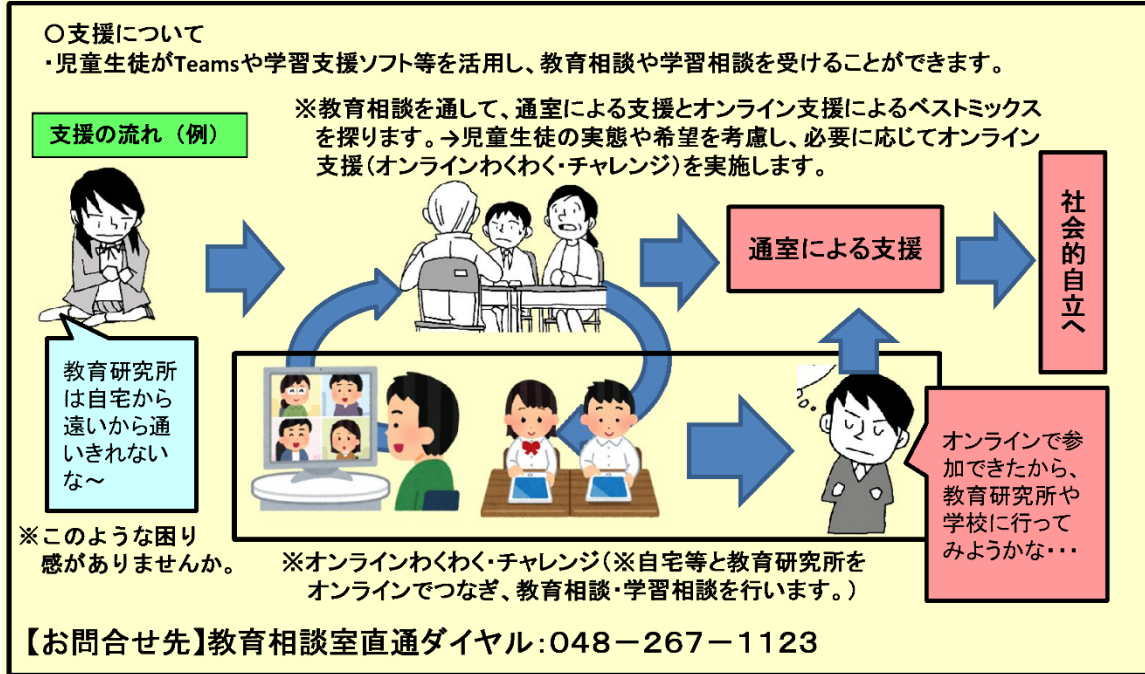

GIGA スクール端末を活用した不登校支援について

川口市立教育研究所の適応指導教室では、GIGA スクール端末を活用した支援（オンラインわくわく・チャレンジ）を令和4年4月より順次開始しております。

市HPにも詳細が掲載されております。ご参照ください。「川口市 教育相談」で検索